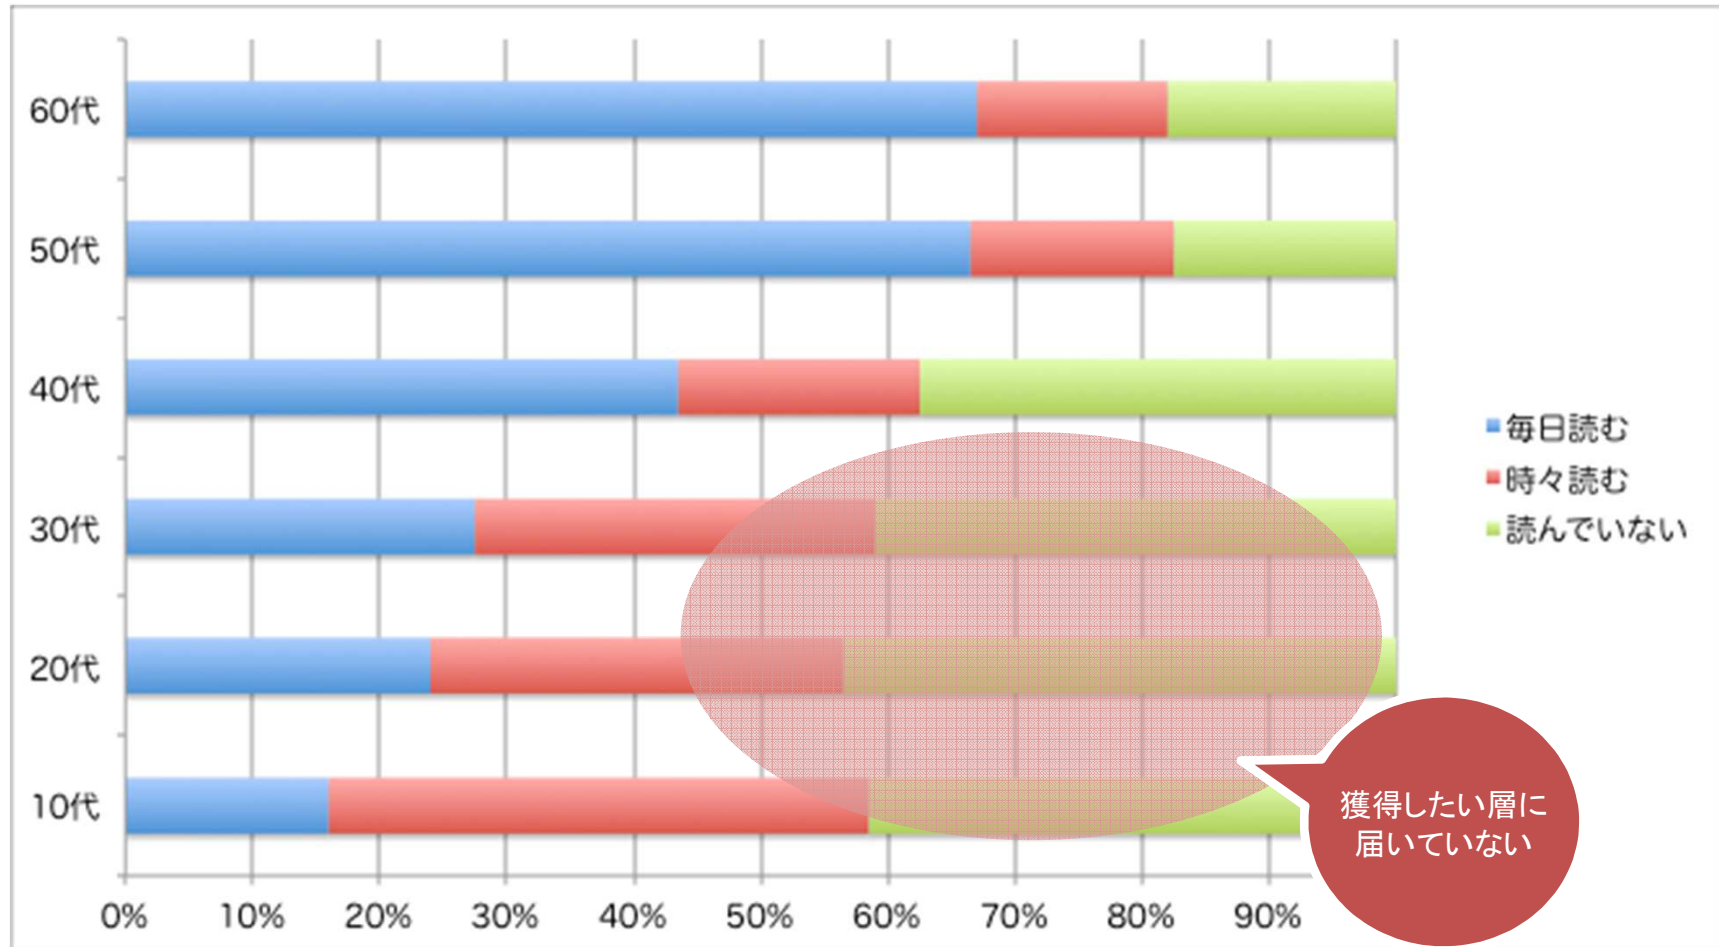

# 【レジ袋封入広告】サービスのご提案

---

# レジ袋封入広告チラシ

誰もが手にしたことがある「広告チラシが入っているレジ袋」。幅広い購買層に働きかけるダイレクトプロモーションとして、広告訴求効果が高いセールスプロモーションと言われております。

# 折込では訴求できていない！

新聞を毎日読む(≒定期購読)層が30代で27.5%、40代でも43.5%。半数以上には折込チラシは届いていないと推察されます。

リサーチバンク社調査(2013年10月、有効回答1200件)